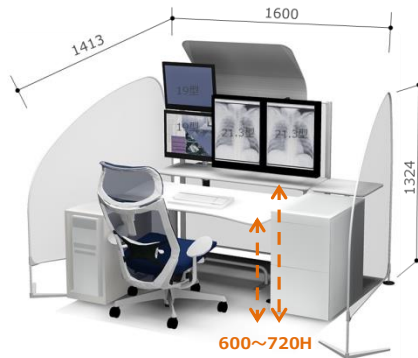

## plan A 低座後継デスクタイプ

低座・後傾は、疲労軽減と集中力維持につながります。

## plan B L型デスクタイプ

フラップドアキャビネットは資料を身近に収納でき、検証作業などの利便性につながります。

静粛性にも優れた心地よい操作感

## plan C' デスクトップパネルタイプ

※オプションにてモニターアームも取付可能

## ご参考案 上下昇降デスクタイプ

最適なポジショニングが健康と集中力UPと視認性向上にプラスの効果。