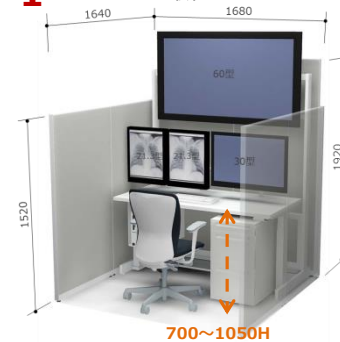

読影環境ソリューション

読影環境に必要な什器を、ご予算にあわせてご提供します。

plan A 低座後継デスクタイプ

低座・後傾は、疲労軽減と集中力維持につながります。

plan B L型デスクタイプ

フラップドアキャビネットは資料を身近に収納でき、検証作業などの利便性につながります。

静粛性にも優れた心地よい操作感

plan C ローパーティションタイプ

豊富なサイズバリエーションをご用意

plan C' デスクトップパネルタイプ

※オプションにてモニターアームも取付可能

ご参考案 上下昇降デスクタイプ

最適なポジショニングが健康と集中力UPと視認性向上にプラスの効果。

1 大型モニター取付

2 デスクトップパネル