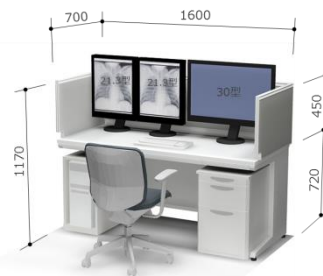

plan C' デスクトップパネルタイプ