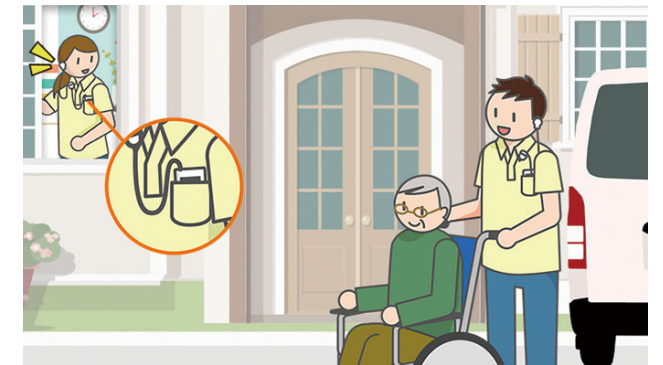

子機端末20台まで同時に充電ができるため、多くの子機端末を保管・運用しなければならない工場ガイド用に適しています。筐体は持ち運びや保管にも便利な専用ジュラルミンケースで作られています。

医療

双方向・多人数同時通話可能なFREETALKは、オペ室やカテーテル室内での指示出しに適した商品です。子機端末の重量は67gと軽く、長時間にわたるオペでも重さが負担になりません。また、デジタルインカムならではのクリアな音質が、聞き取り間違いを防いでくれます。

PICK UP

ビハインド型ヘッドセット TDP-HSF-01

TDP-2400本体の操作で「TALK」表示しておくことでハンズフリーに対応でき、またマイク部分の場所が口元近くで固定される形状から、両手を使えないオペの場面でも会話を続けことができます。

介護

デイサービスなど一つのフロア内でのスタッフ間コミュニケーションツールとしてお使いいただけます。手軽にインカムを使用したい施設様に適しているシステムです。