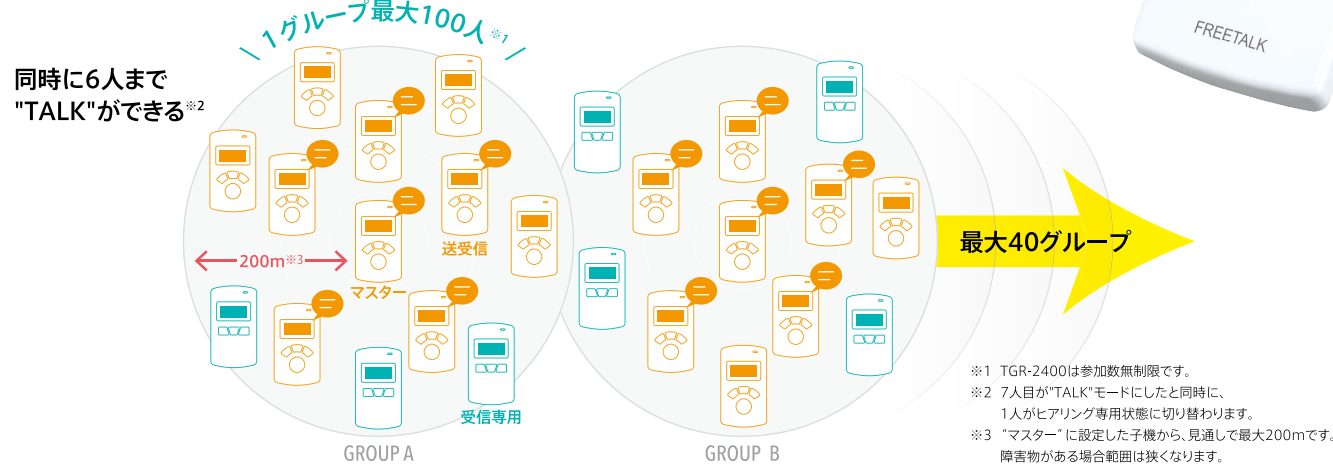

TB-eye 株式会社 **ティービーアイ**

簡易型デジタルインカム FREE TALK

双方向・多人数同時通話を可能にしたコミュニケーションツール

人と人が関わる場所には必ずコミュニケーションが生まれます。その関わりをもっと幅広く、そしてより密度の高いものに変える。すべてのシーンを便利にする簡易型デジタルインカムです。

フリートークの特徴

※1 TGR-2400は参加数無制限です。
 ※2 7人目が「TALK」モードにしたと同時に、1人がヒアリング専用状態に切り替わります。
 ※3 「マスター」に設定した子機から、見通して最大200mです。障害物がある場合範囲は狭くなります。

POINT 1 手のひらサイズ超軽量で使いやすい
50mm×88mm×15.7mm 67g (バッテリー含む)

POINT 2 難しい設定ナシですぐ使える

POINT 3 10時間連続通話が可能

POINT 4 先進のGFDKデジタル方式により混信にも強く、高音質を実現

POINT 5 デジタル配信のため秘話性にも優れています

製品ラインアップ

ワイヤレスデジタルインターカム
TDP-2400
通話・ヒアリング/CE・VCC対応

使用周波数	2.4GHz
送信最大出力	10mW
電波到達距離	見通し約200m(最大)
受信感度	-90dbm
アンテナ種別	内蔵チップアンテナ
最大同時通話数	本機含め6台
最大ユーザー	100ユーザー
最大グループ	40グループ
外部入出力端子	3.5mmコネクタ×2(マイク入力、AUX)
本体動作電圧/電流	DC3.7V, 1.1A(専用リチウムイオンバッテリーによる)
連続使用時間	15時間(連続トークモード時は10時間(フル充電時))
外形寸法	W50×D80×H16.5mm
質量	67g